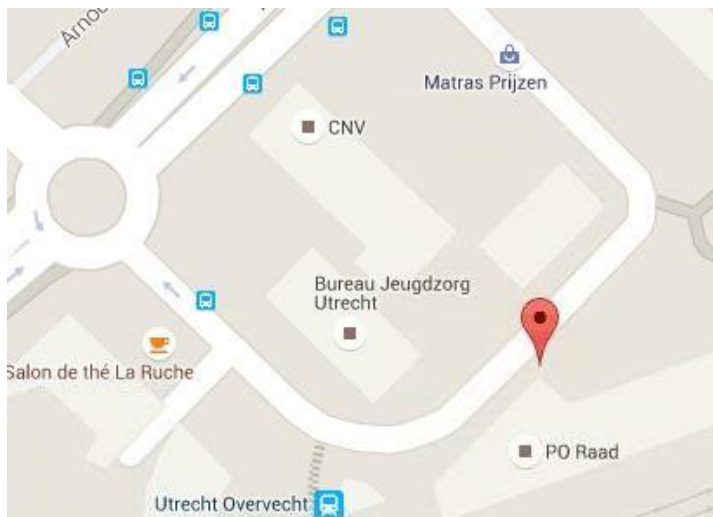

Routebeschrijving Leger des Heils Midden Nederland

Bezoekadres

Aïdadreef 8
3561 GE Utrecht

Bereikbaarheid

T: 030 274 91 21 (tijdens kantooruren)

I: www.legerdesheils.nl/midden-nederland

E: middennederland@legerdesheils.nl

FB: facebook.nl/legerdesheilsmiddennederland

Twitter: @LegerdesHeilsMN

Routebeschrijving

OV

De Aïdadreef ligt vlak naast NS station Utrecht Overvecht. Volg uitgang Coffeemania, ga trap omhoog en het eerste oranjegekleurde gebouw aan uw rechterhand is de Aïdadreef 8. Het Leger des Heils zit op de 2^e etage, via trap of lift te bereiken.

Auto

De Aïdadreef is goed te bereiken via de A27 (afslag 31 ring Utrecht/Maarssen) of via de N230. Er is beperkt gratis parkeergelegenheid op de P&R naast de Aïdadreef, of in de nabijgelegen woonwijk (Maria Theresiadreef/Maria van Hongarijreedreef).

Voor een routebeschrijving op maat, vul [hier](#) uw vertrekgegevens in.

doen wat we geloven