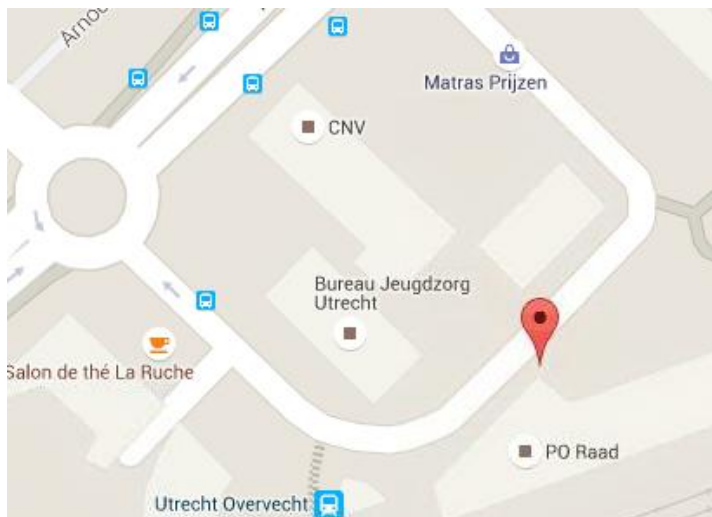

Routebeschrijving Leger des Heils Midden Nederland

Bezoekadres

Aïdadreef 8
3561 GE Utrecht

Bereikbaarheid

t: 030 274 91 21 (tijdens kantooruren)
i: www.legerdesheils.nl/midden-nederland
e: middennederland@legerdesheils.nl
FB: facebook.nl/legerdesheils
Twitter: @LegerdesHeilsMN

Routebeschrijving

OV

De Aïdadreef ligt vlak naast NS station Utrecht Overvecht. Volg uitgang Coffeemania, ga trap omhoog en het eerste oranjegekleurde gebouw aan uw rechterhand is de Aïdadreef 8. Het Leger des Heils zit op de 2^e etage, via trap of lift te bereiken.

Auto

De Aïdadreef is goed te bereiken via de A27 (afslag 31 ring Utrecht/Maarsse) of via de N230. Er is beperkt gratis parkeergelegenheid op de P&R naast de Aïdadreef, of in de nabijgelegen woonwijk (Maria Theresiadreef/Maria van Hongarijreedreef).

Voor een routebeschrijving op maat, vul [hier](#) uw vertrekgegevens in.

doen wat we geloven