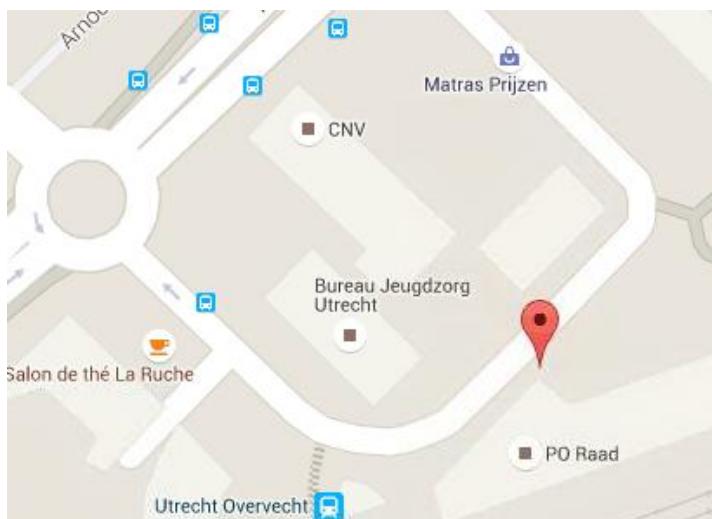

# Routebeschrijving Leger des Heils Midden Nederland

## Bezoekadres

Aïdadreef 8  
3561 GE Utrecht

### OV

De Aïdadreef ligt vlak naast NS station Utrecht Overvecht. Volg uitgang Coffeemania, ga trap omhoog en het eerste oranjegekleurde gebouw aan uw rechterhand is de Aïdadreef 8. Het Leger des Heils zit op de 2<sup>e</sup> etage, via trap of lift te bereiken.

### Auto

De Aïdadreef is goed te bereiken via de A27 (afslag 31 ring Utrecht/Maarsse) of via de N230. Er is beperkt gratis parkeergelegenheid op de P&R naast de Aïdadreef, of in de nabijgelegen woonwijk (Maria Theresiadreef/Maria van Hongarijreedreef).